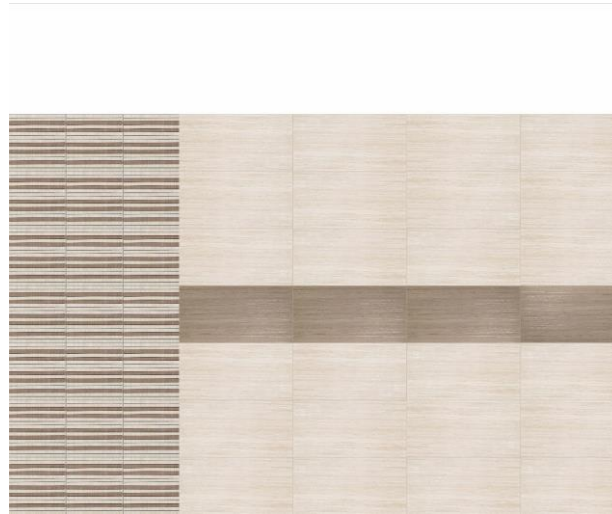

MR. JONES - GUEST BATHROOM  
RENDER

MR. JONES - GUEST BATHROOM  
RENDER

MR. JONES - GUEST BATHROOM  
VIEWS

**TILE SUMMARY**

123123 - NATURAL MOKA  
30X30

**MQ 6,93**

456456 - NATURAL MIELE  
60X30

**MQ 13,86**

789789 - NATURAL MOKA  
60X30

**MQ 2,52**

100111 - NATURAL MIX 30X30  
**PZ 42**