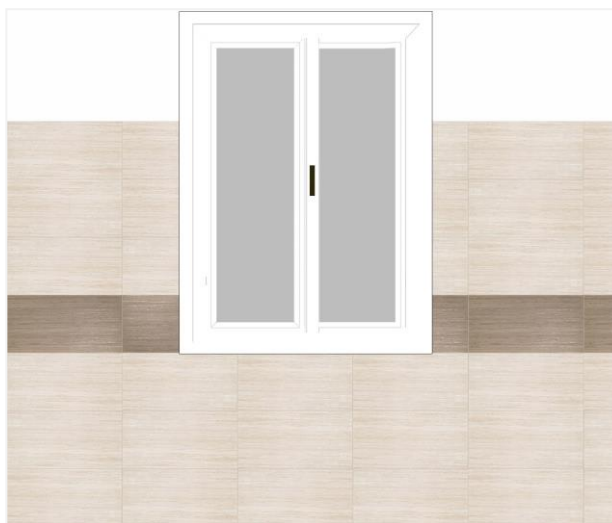

MR. JONES - GUEST BATHROOM  
RENDER

MR. JONES - GUEST BATHROOM  
RENDER

MR. JONES - GUEST BATHROOM  
VIEWS

**TILE SUMMARY**

123123 - NATURAL MOKA  
30X30

**MQ 6,93**

456456 - NATURAL MIELE  
60X30

**MQ 13,86**

789789 - NATURAL MOKA  
60X30

**MQ 2,52**

100111 - NATURAL MIX 30X30  
**PZ 42**