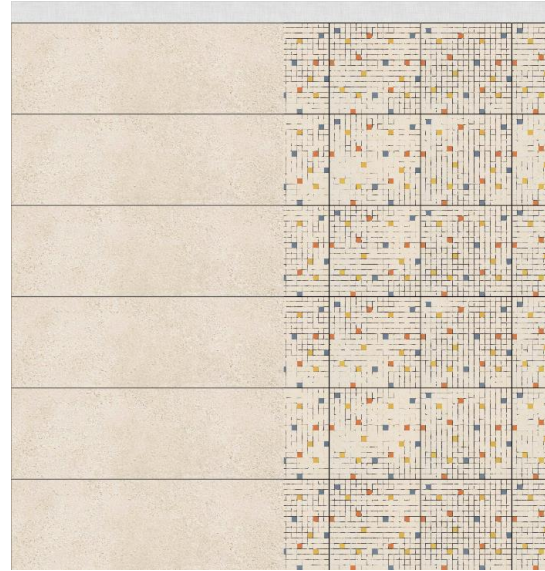

LOGO

BOX 1 - COLOR

LOGO

BOX 1 - COLOR

Parete A

Parete B

Parete C

Pavimento

A

B

C

ANTEPRIMA	UTILIZZO	ARTICOLO	FORMATO	DESCRIZIONE	U.M.	QTA
	PAV	ABCD	120,0x20,0	WOOD BROWN	PCS	14,00
	PAV	EFGH	120,0x15,0	WOOD BROWN	PCS	14,00
	PAV	JKLM	120,0x30,0	WOOD BROWN	PCS	12,00
	RIV	NOPQ	120,0x40,0	COLOR IVORY	PCS	21,00
	RIV	RSTU	40,0x40,0	COLOR IVORY	PCS	38,00
	RIV	VWXY	120,0x40,0	COLOR 3D HONEY	PCS	14,00