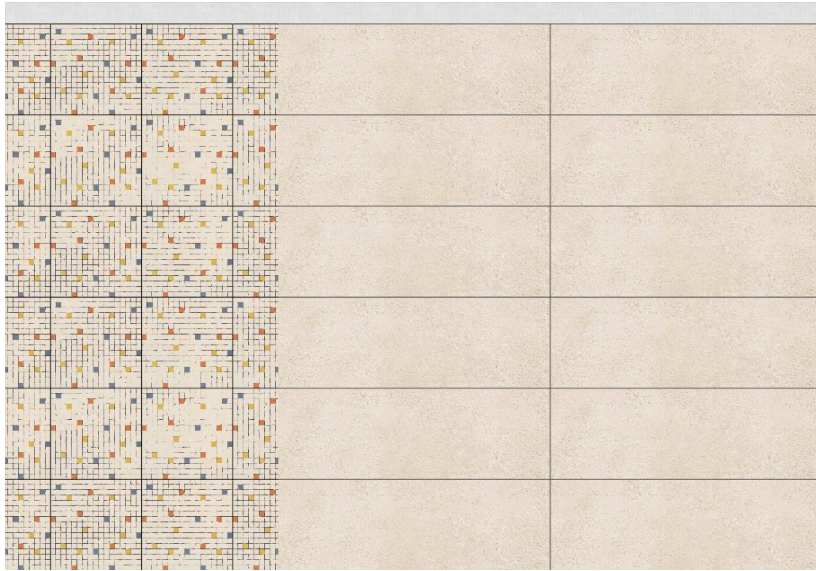

LOGO

BOX 1 - COLOR

LOGO

BOX 1 - COLOR

Parete A

Parete B

Parete C

Pavimento

A

B

C

ANTEPRIMA	UTILIZZO	ARTICOLO	FORMATO	DESCRIZIONE	U.M.	QTA
	PAV	ABCD	120,0x20,0	WOOD BROWN	PCS	14,00
	PAV	EFGH	120,0x15,0	WOOD BROWN	PCS	14,00
	PAV	JKLM	120,0x30,0	WOOD BROWN	PCS	12,00
	RIV	NOPQ	120,0x40,0	COLOR IVORY	PCS	21,00
	RIV	RSTU	40,0x40,0	COLOR IVORY	PCS	38,00
	RIV	VWXY	120,0x40,0	COLOR 3D HONEY	PCS	14,00